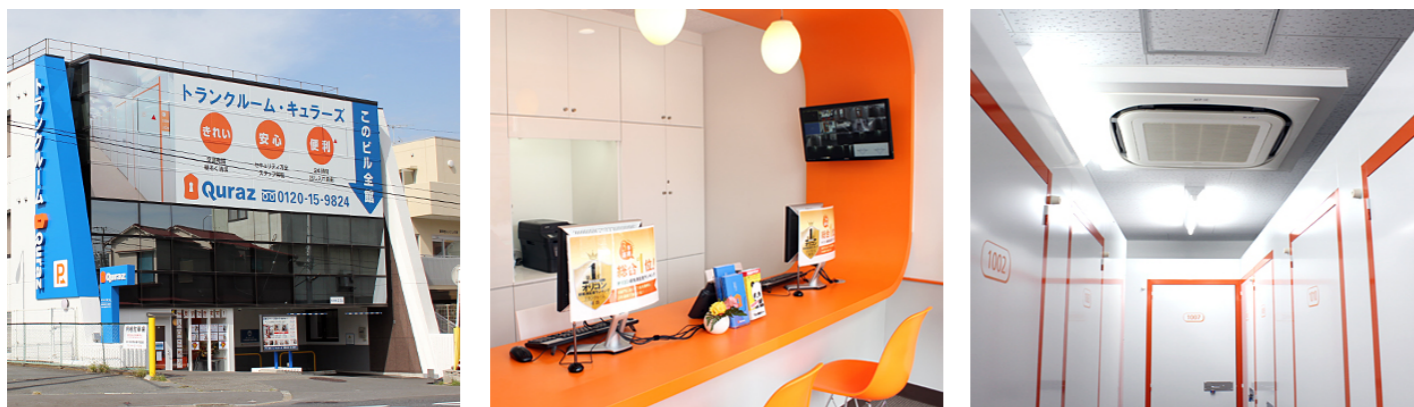

## キュラーズ川崎西口店

第二京浜国道沿い！ 無料駐車場2台分！ 川崎駅からバスで約10分！  
川崎市全体からのみならず、大田区や横浜市方面にお住まいのお客様からもご好評をいただいています。

- 24時間出し入れ自由
- 即日利用OK
- 手数料一切不要
- 店舗スタッフ常駐
- 空調・セキュリティ万全

[Google Mapsへ](#)

**お得な料金 3ヶ月間30%OFF！【期間限定】のお問合せでキャンペーン価格をGet!**