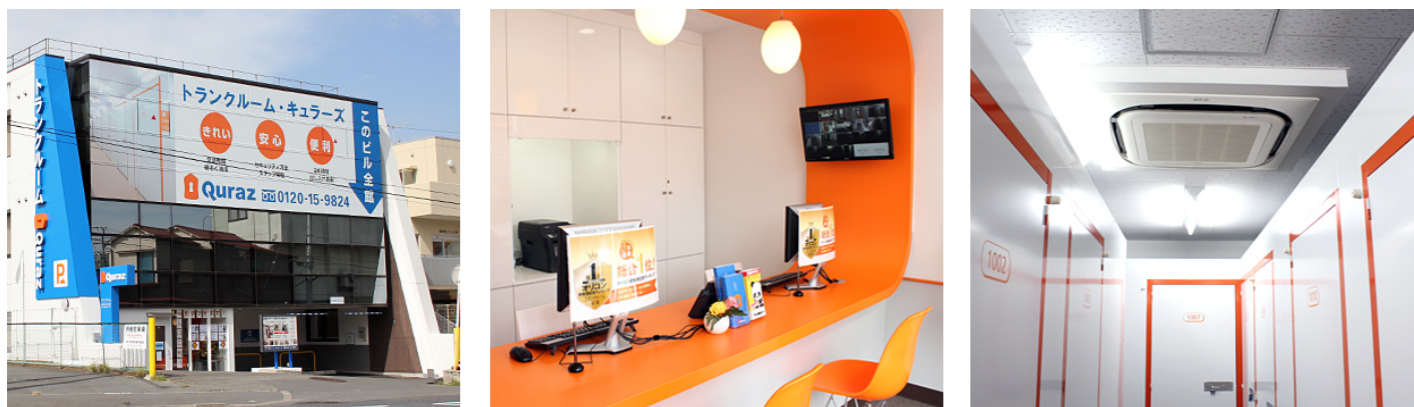

キュラーズ川崎西口店

第二京浜国道沿い！ 無料駐車場2台分！ 川崎駅からバスで約10分！
川崎市全体からのみならず、大田区や横浜市方面にお住まいのお客様からもご好評をいただいています。

- 24時間出し入れ自由
- 即日利用OK
- 手数料一切不要
- 店舗スタッフ常駐
- 空調・セキュリティ万全

[Google Mapsへ](#)

お得な料金 5ヶ月間30%OFF！【期間限定】のお問合せでキャンペーン価格をGet!